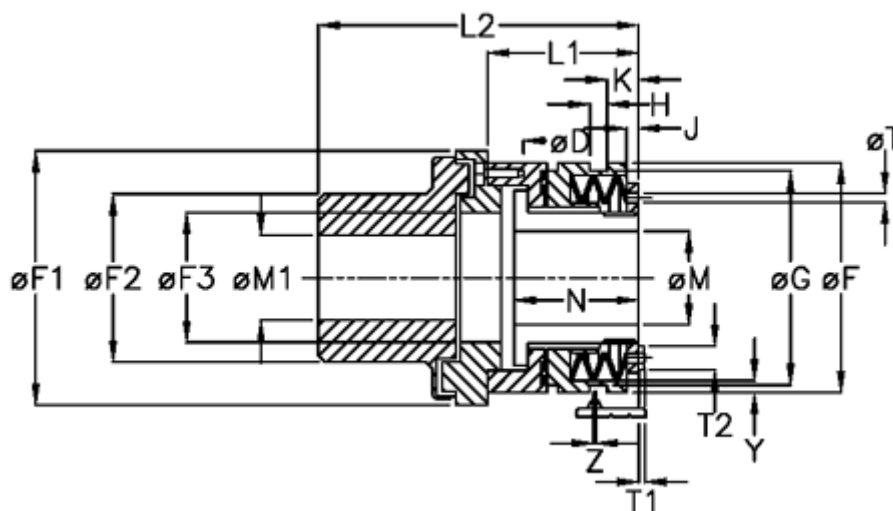

Varenummer: 46912544  
 Beskrivelse: Sikkerhedskobling Safeguard D 25 LL

## Mål

D = 6xM5	K = 11.5	Tallerkenfjeder montering = 3x2L
F = 82	L1 = 52.0	Tallerkenfjeder udførelse = LL - svær
F1 = 112	L2 = 138.0	Y = 2
F2 = 79	M1 max = 35	Z = 0.1
F3 = 50	M max = 25	
G = 72.5	M min = 10	
H = 9	T1 = 3.5	
J = 6.0	T2 = 8	